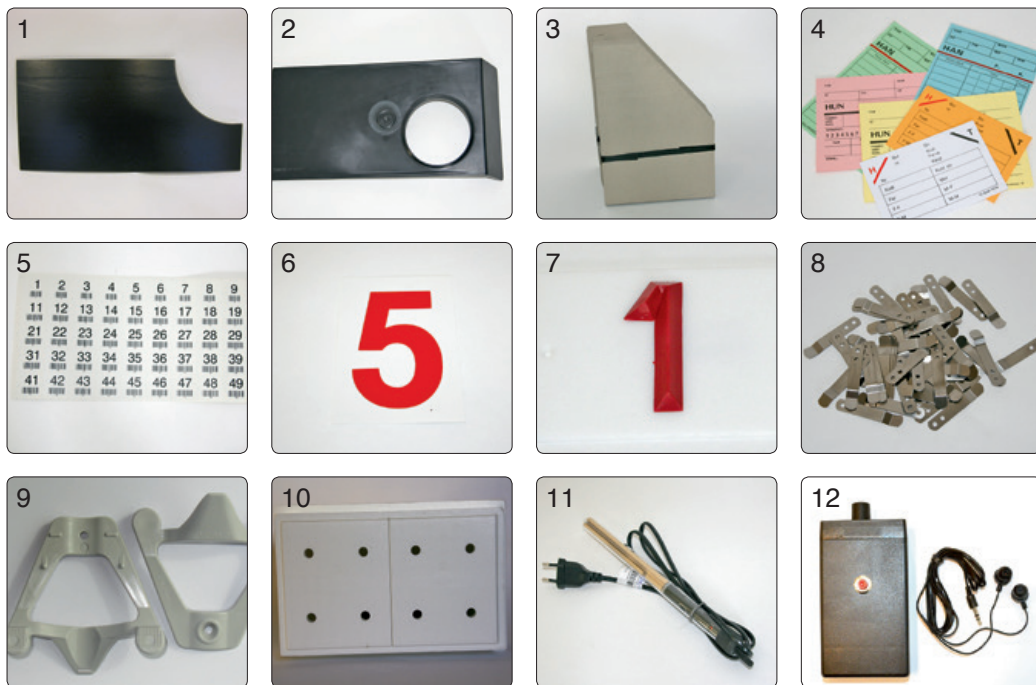

Varenr.	Billednr.	Bundpap og kort m.m.	Pris
1034	1	Fødeindsats/vinterly til 9x12 redekasse	9,95
13115	2	Solo læskærm, vinterly	20,00
12300050		Redepap 24 x 31 cm	800 stk. 320,00
12300053		Redepap 27 x 31 cm	800 stk. 340,00
12300056		Burpap 29 x 31 cm	800 stk. 350,00
12300001		Burpap 29 x 50 cm	400 stk. 240,00
12300004		Burpap 29 x 62 cm	400 stk. 270,00
12300100	3	Paplåg	250 stk. 295,00
	4	Parringskort / hvalpekort	
13163	5	Burnumre m/stregkoder, 1-2000	50 stk. pr. ark 84,00
13164	6	Halnummer	28,00
13165	7	Halnummer m/ophøjede tal	136,00
13160		Kortholder, plast	pr. 100 stk. 138,00
13262	9	Kortholder, plast, dobbelt	pr. 100 stk. 228,00
M115	8	Kortholder, rustfri	pr. 100 stk. 122,00
M156		Kortholder, lang, rustfri	pr. 100 stk. 228,00
149.047		Ballpen vand- og lysægte, sort	14,40
149.025		Ballpen, vand- og lysægte rød	14,40
13192	10	Kuvøse flamingo kasse	795,00
AT16AD	11	Varmelegme	298,00
13108	12	Hvalpelytter	1198,00
MJT80		Miljøfoderplade 80 mm	
MJT105		Miljøfoderplade 105 mm	
MJT125		Miljøfoderplade 125 mm