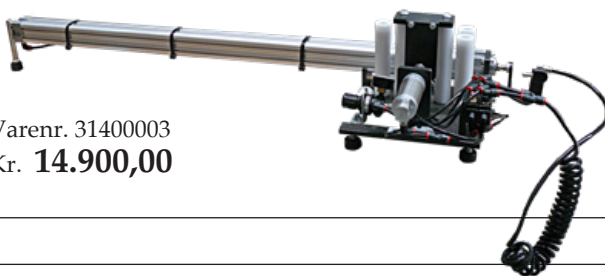

Jasopels Quick Softer 4M Automatisk

- Automatisk fremføring
- Formstøbte ruller
- Ekstra kraftig stempel
- Gennemblæsning af skind

Varenr. 31400003
Kr. **14.900,00**