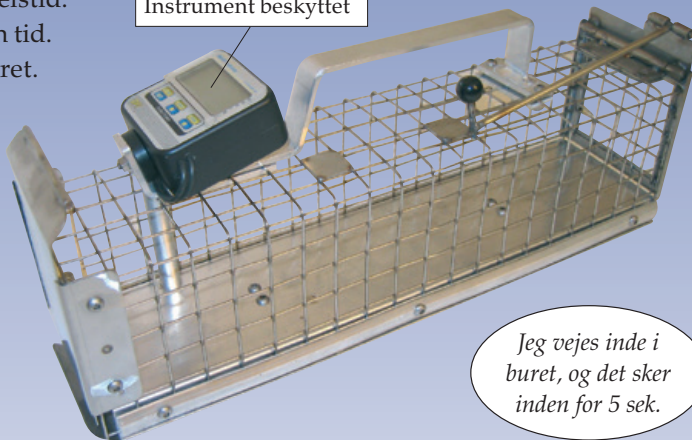

SB Vægten

Fåes også i str. XL.
Varenr. 13208XL.
GO' PRIS **11.395,00**

Forvej dine mink og spar tid i pelstid.
Forvejning tager (næsten) ingen tid.
Ingen tunge løft ud og ind af buret.
Varenr. 13208

Instrument beskyttet

Jeg vejes inde i buret, og det sker inden for 5 sek.

SB vægten XL model 2017.
Varenr. 13208-2017
GO' PRIS **11.895,00**

GO' PRIS
8995⁰⁰