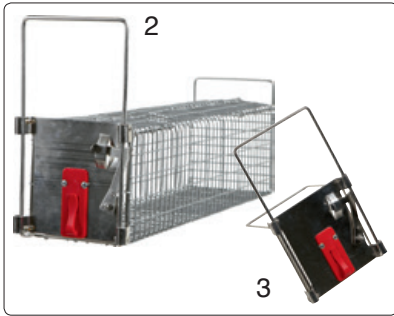

## Jasopels Selvtømmende Skindtromle med skydelåg

En tidsbesparelse der kan mærkes!

Proces:

- Skindene tromles i lukket rum
- Skifter automatisk til nettromle
- Tromlen tømmer selv savsmuldet ud
- Automatisk udtømmning af skind
- Luftstyret påfyldningslåge

## Jasopels kropstromle

Ny tromle... Driftsikker konstruktion.  
Ingen trykluft. L: 240 cm H: 210 cm B: 175 cm.  
Varenr. 32400012

Kr. **89.900,00**

Sug. Varenr. 32200025 Kr. **14.990,00**

## Jasopels rensébånd for kropstromle Inkl. styring

Varenr. 32500032 50 / 150 cm Kr. **19.900,00**

Varenr. 32500033 50 / 200 cm Kr. **24.900,00**

Varenr. 32500034 50 / 300 cm Kr. **29.900,00**

Varenr.	Billednr.	Fælder	Pris
1115	1	Fangstrør	239,00
M187001		Maxi sorteringsfælde, han	GO' PRIS 429,00
1110	2	Flyttefælde 5x5"	GO' PRIS 172,00
1119	3	Låge til flyttefælde	GO' PRIS 108,00
13101	4	Fangstfælde, plast	440,00
228-640	5	Fangstfælde, tråd	239,00
FÆ10	6	Fangstfælde, tråd m/ fjederlukning	172,00
228-660	7	Mink/mårfælde, 1 indgang	383,20
228-670		Mink/mårfælde, 2 indgange	319,20
228-672		Mink/mårfælde, prof.	599,20
228-675		Rævefælde, 140 cm	879,00
228-677		Rævefælde, 198 cm	1239,00
13100	8	Stenfælde (til test af hanner)	878,00